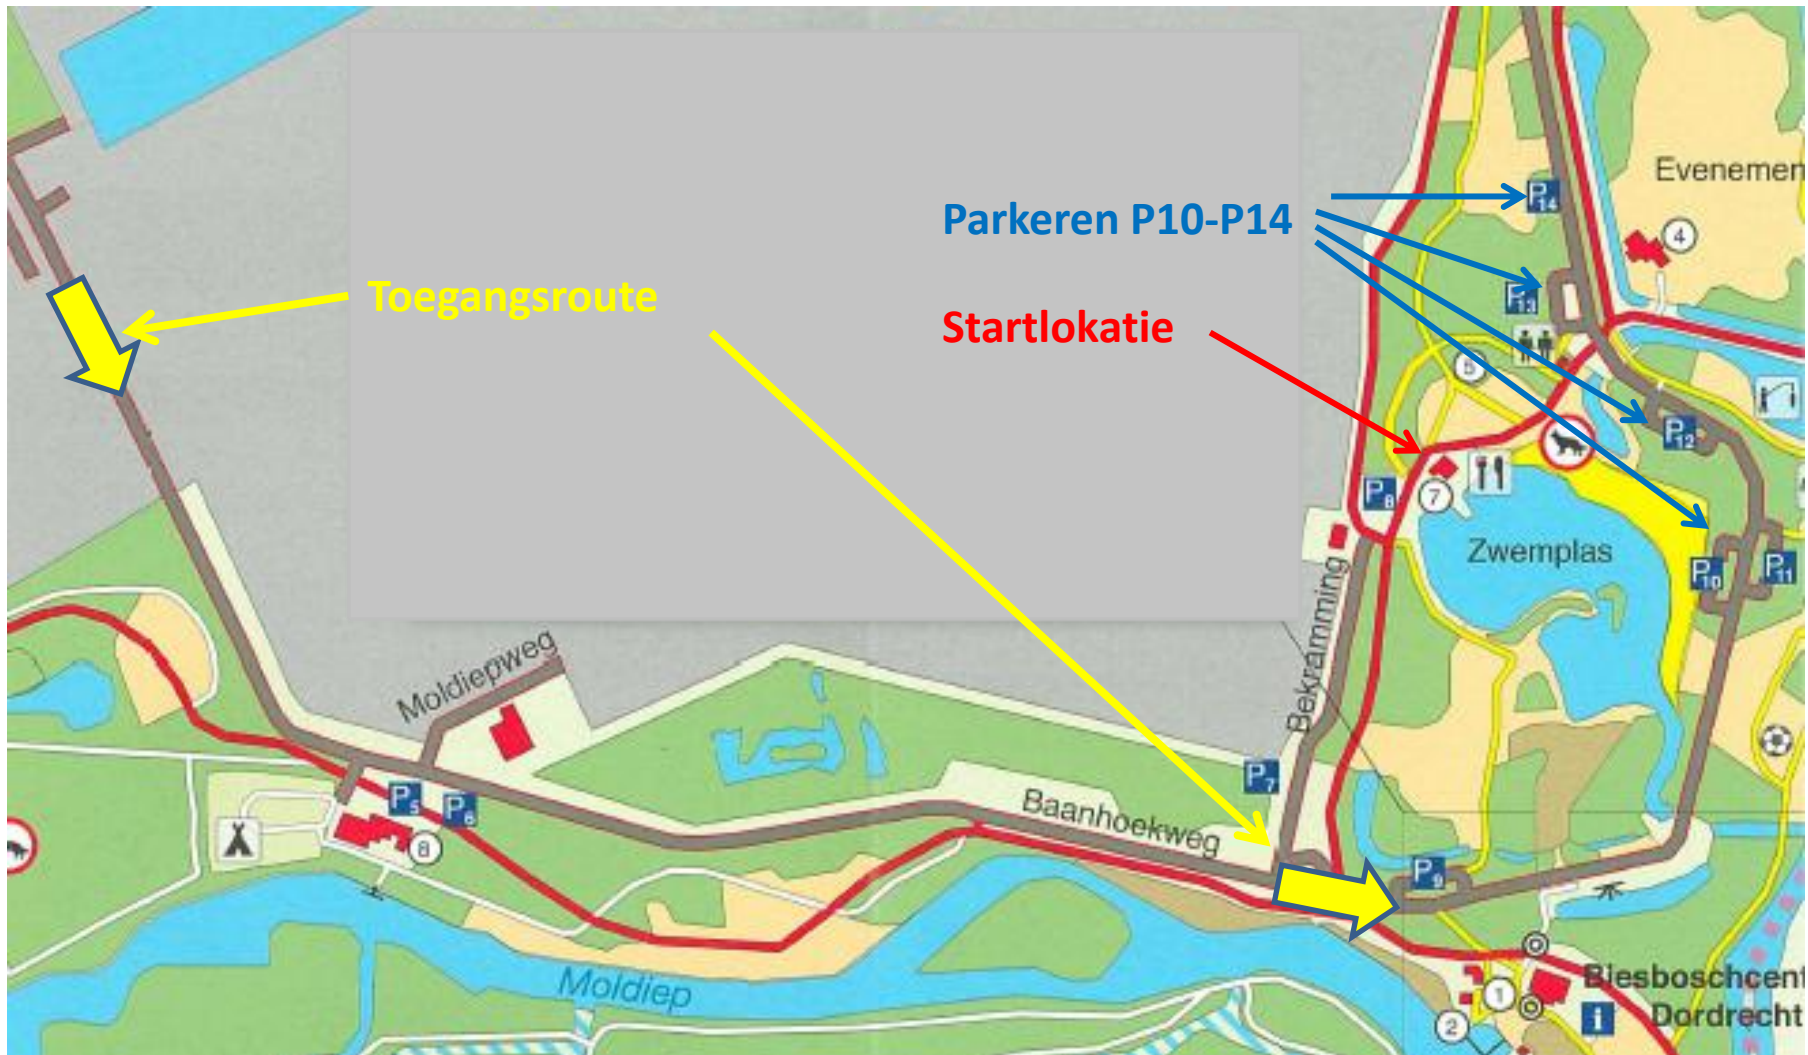

Toegangsroute Merwelandencross

- Vanaf N3 – rondweg Dordrecht
- Afslag Staart - Hollandse Biesbosch, richting Biesbosch
- Baanhoekweg (ri. Oost) 4.5 km volgen tot Sterrenwacht
- Parkeren P10 tot P14 – zie detail kaart

Toegangsroute

Parkeren P10-P14

Startlokatie

Evenement

Zwemplas

Moldiepweg

Baanhoekweg

Bekramming

Moldiep

Biesboschcentrum
Dordrecht