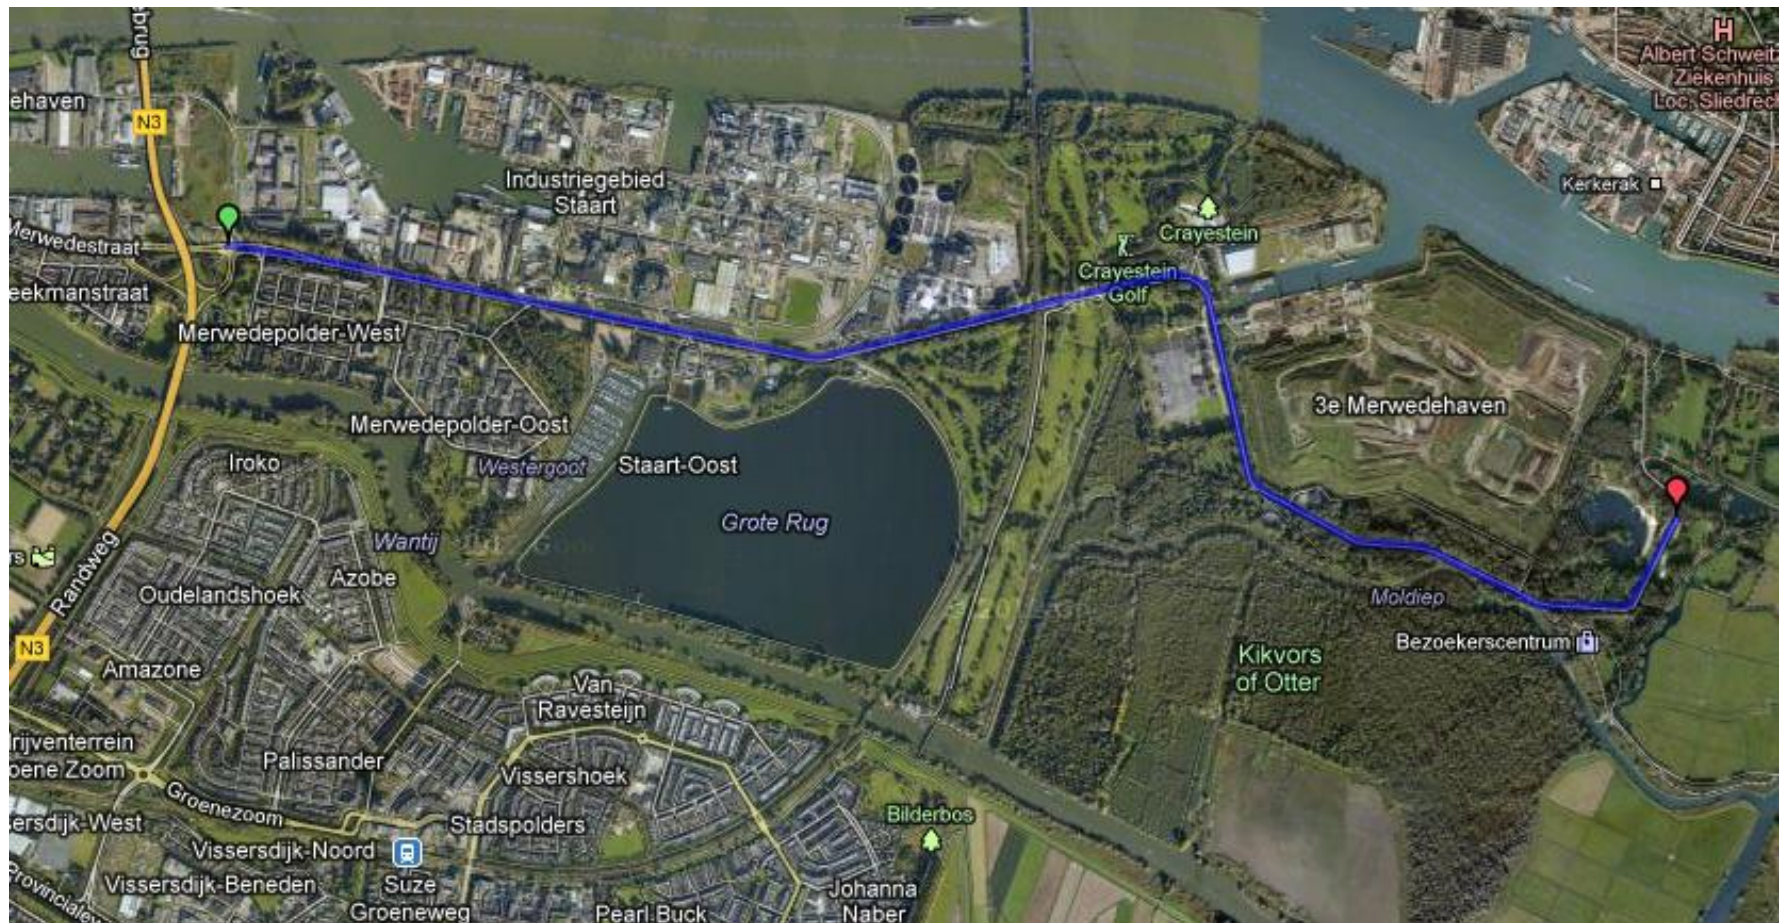

Toegangsroute Merwelandencross

- Vanaf N3 – rondweg Dordrecht
- Afslag Staart - Hollandse Biesbosch, richting Biesbosch
- Baanhoekweg (ri. Oost) 4.5 km volgen tot Sterrenwacht
- Parkeren P10 tot P14 – zie detail kaart

Toegangsroute

Parkeren P10-P14

Startlokatie

Evenement

Zwemplas

Moldiepweg

Baanhoekweg

Bekramming

Moldiep

Biesboschcentrum
Dordrecht